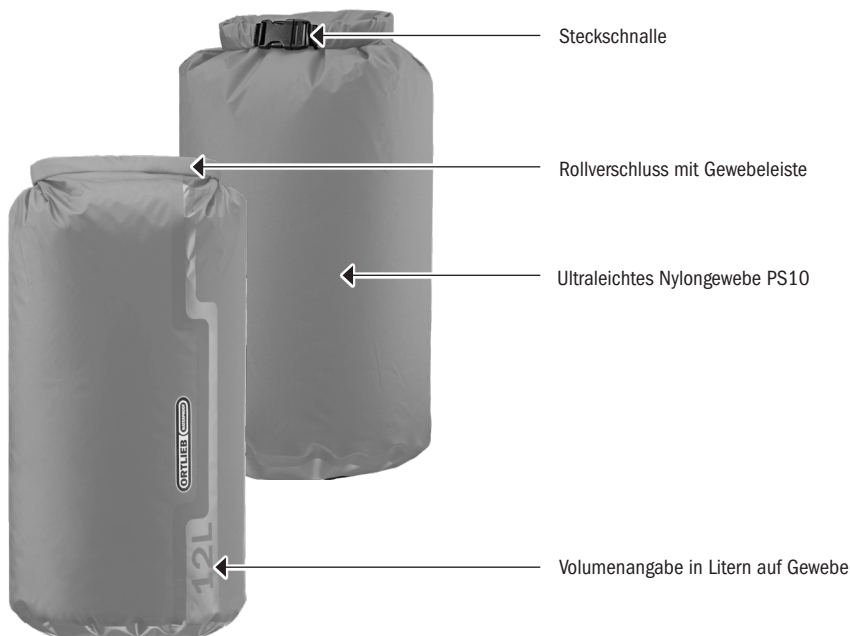

PRODUCT INFO

DRY-BAG PS10

Ultraleichter Packsack mit Rollverschluss

Innenansicht

Bodenschleife zum Festhalten für einfaches Entleeren

Größe	Höhe/cm	Umfang/cm	Durchmesser/cm	Vol./L	Gew./g
1,5 L	8	38	12	1,5	30
3 L	15	44	14	3	38
7 L	27	55	17	7	54
12 L	32	68	22	12	70
22 L	42	83	27	22	104

= Höhe eingerollt (5-6x); für offene Länge ca. 20 cm dazugeben

SPEZIFIKATIONEN:

- + Wasserdichter, ultraleichter Packsack aus Nylongewebe
- + Zur Verwendung als Innensack in vorzugsweise nicht wasserdichtem Gepäck wie genähten Rucksäcken oder Radtaschen
- + 4 Farben in jeweils 5 Größen für systematisches Packen
- + Kleine Größen erlauben eine gute Verteilung der Ausrüstung
- + Robuster, runder Boden
- + Breite Bodenschleife zum Festhalten für einfaches Entleeren (z.B. Schlafsack)

Hinweis: Zur Erreichung des Schutzgrades IP64 (6=staubdicht, 4=spritzwassergeschützt aus allen Richtungen) muss der Verschluss 5-6x eingerollt werden.

Achtung: Wird das Produkt komplett untergetaucht, kann durch den Verschluss Wasser eindringen.